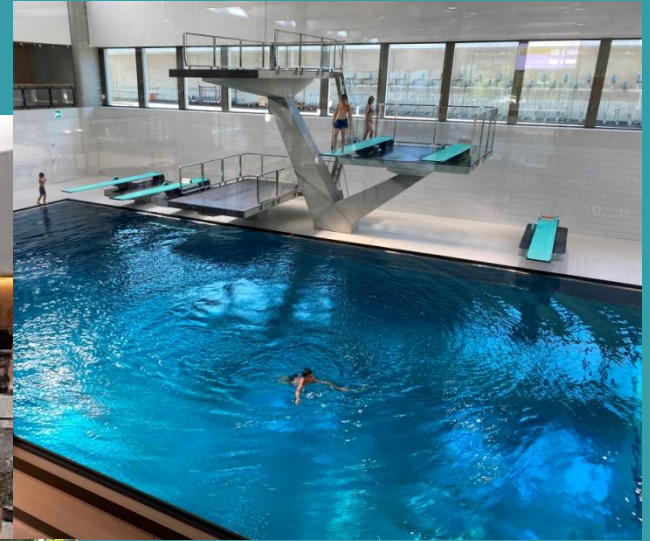

Schwimmhalle Neufeld

Indoor swimming pool

In nur 10 Gehminuten vom Hotel Innere Enge schwimmen und wellnessen – im modernsten Schwimmbad der Stadt Bern.
Wegkarte siehe 2. Seite

Swimming and wellness centre within 10 minutes walking distance from the Hotel Innere Enge - discover the most modern swimming pool of Berne.

See next page for directions

Schwimmhalle Indoor swimming pool

Neufeld

Fussweg Walkway

Schwimmbad
Swimming pool
Neufeld

Öffnungszeiten:
Montag bis Freitag 06-22h*
Samstag und Sonntag 08-18h
*Kasse bedient von 08-20h.
Ticketautomat für Frühschwimmer vorhanden.