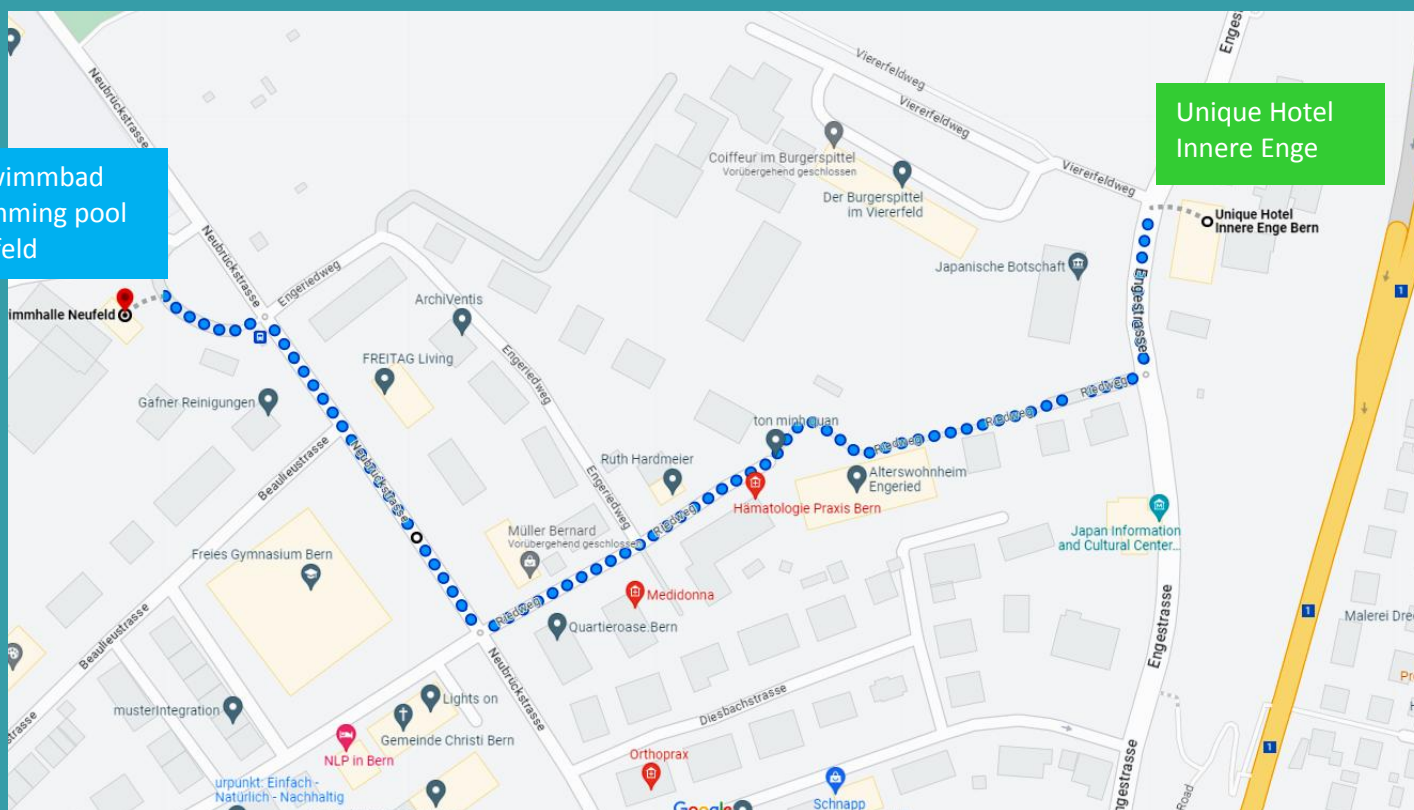

Schwimmhalle Neufeld

Indoor swimming pool

In nur 10 Gehminuten vom Hotel Innere Enge schwimmen und wellnessen – im modernsten Schwimmbad der Stadt Bern.
Wegkarte siehe 2. Seite

Swimming and wellness centre within 10 minutes walking distance from the Hotel Innere Enge - discover the most modern swimming pool of Berne.

See next page for directions

Schwimmhalle Indoor swimming pool

Neufeld

Fussweg Walkway

Schwimmbad
Swimming pool
Neufeld

Öffnungszeiten:
Montag bis Freitag 06-22h*
Samstag und Sonntag 08-18h
*Kasse bedient von 08-20h.
Ticketautomat für Frühschwimmer vorhanden.

Eintrittspreise:
Erwachsene 9.80
Kinder bis 16 J. 5.00
AHV 7.80

Opening hours:
Monday to Friday 06-22h*
Saturday and Sunday 08-18h
*The cash desk operates from 08-20h.
Ticket machine for early swimmers on site.