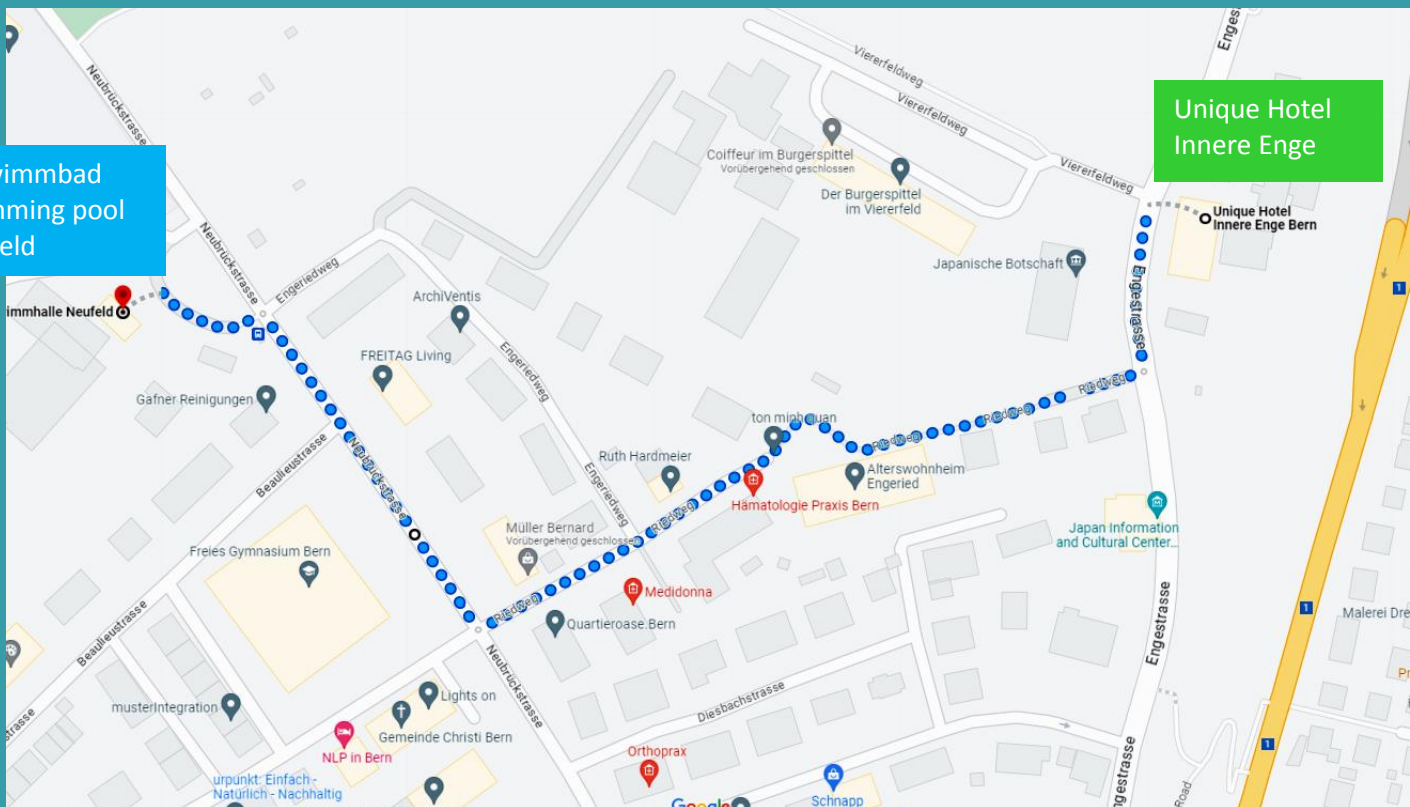

Schwimmhalle Neufeld

Indoor swimming pool

In nur 10 Fussminuten vom Hotel Innere Enge schwimmen und wellnessen – im modernsten Schwimmbad der Stadt Bern!
Wegkarte siehe 2. Seite

Swimming and wellness centre within 10 minutes walking distance from the Hotel Innere Enge - discover the most modern swimming pool of Berne!

See next page for directions

Schwimmhalle
Indoor swimming pool

Neufeld

Fussweg Walkway

Schwimmbad
Swimming pool
Neufeld

Öffnungszeiten:

Montag-Samstag 06-22h*
Sonntag 08-18h

*Kasse bedient ab 08.00 Uhr.
Ticketautomat für Frühschwimmer
vorhanden.

Eintrittspreise:

Erwachsene 9.80
Kinder bis 16 J. 5.00
AHV 7.80

Opening hours:

Monday-Saturday 06-22h*
Sunday 08-18h

*The cash desk operates from 08.00h.
Ticket machine for early swimmers on site.

Ticket fees: