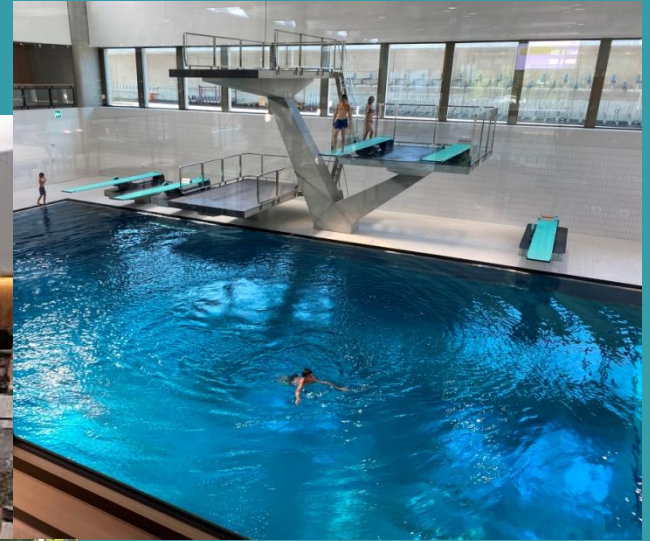

Schwimmhalle Neufeld

Indoor swimming pool

In nur 10 Fussminuten vom Hotel Innere Enge schwimmen und wellnessen – im modernsten Schwimmbad der Stadt Bern!
Wegkarte siehe 2. Seite

Swimming and wellness centre within 10 minutes walking distance from the Hotel Innere Enge - discover the most modern swimming pool of Berne!

See next page for directions

Schwimmhalle
Indoor swimming pool

Neufeld

Fussweg Walkway

Schwimmbad
Swimming pool
Neufeld

Öffnungszeiten:

Montag-Samstag 06-22h*
Sonntag 08-18h

*Kasse bedient ab 08.00 Uhr.
Ticketautomat für Frühschwimmer
vorhanden.